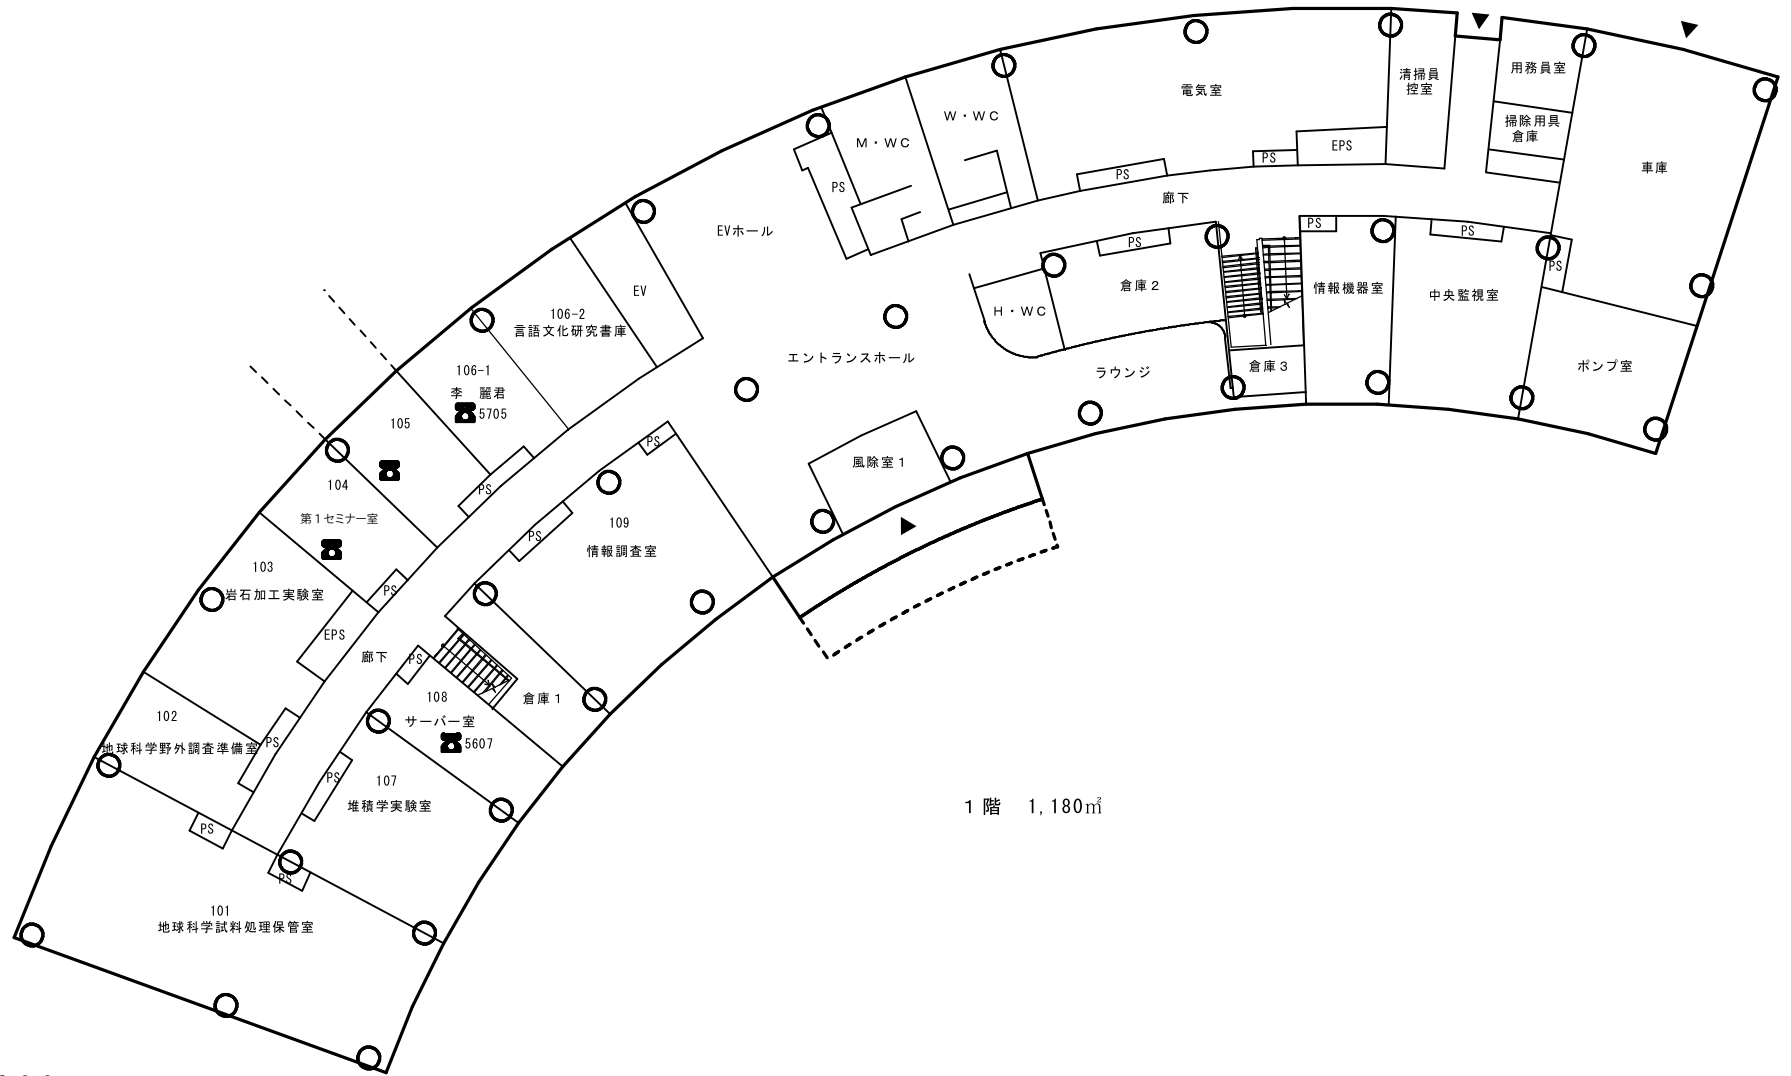

101 比文・言文研究教育棟

1階 1,180㎡